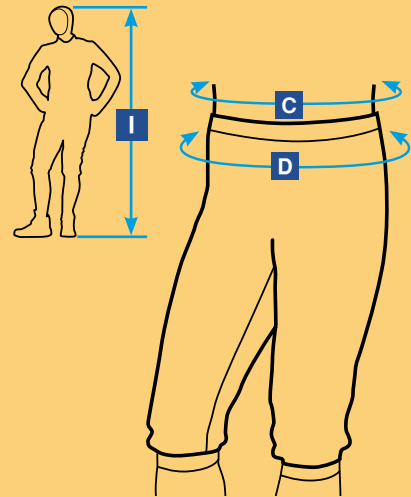

Men		Special long size					
Order size		94	98	102	106	110	114
Height cm	I	176-182	176-182	182-188	188-194	188-194	194-200
Chest cm	B	88-92	92-96	96-100	100-104	104-108	108-112
Waist cm	C	74-78	78-82	82-86	86-90	90-94	94-98
Hip cm	D	92-96	96-100	100-104	104-108	108-112	112-116
Lenght of the fencing jacket	E	57	58.5	60.5	61.5	63	64.5
Sleeve lenght	F	64	66.5	68	69.5	71	72.5

Underplastron (jacket sizes are indicated)							
Size	Mini	XS	S	M	L	XL	XXL
Children	128-146	152-158	164-170				
Women	36, 72	38, 76	40-42, 80-84	44-46, 88-92	48		
Men		46-48, 94-98	50-52, 102-106	52-54, 106-110	56-58, 114		

Breast protector (jacket sizes are indicated)				
Size	0	1	2	3
Girls	128-146	170		
Boys	128-164	170		
Women	36-38	40-44	46-48	
Men	46-52	54-58		

Chest padding for coach (jacket sizes are indicated)					
Size	S	M	L	XL	XXL
	46	48-50	52	54-56	58

Glove																							
Size No.	5	5,5	6	6,5	7	7,5	8	8,5	9	9,5	10	10,5	11	11,5									
Girth of hand without thumb X(cm)	15	16	16,5	17,5	19	20	21,5	23	23,5	25	27	28,5	30	32									
Shoe sizes																							
UK	2	3	3,5	4	4,5	5	5,5	6	6,5	7	7,5	8	8,5	9	9,5	10	10,5	11	11,5	12	12,5	13	13,5
Eur	34	35	36	36$\frac{2}{3}$	37$\frac{1}{3}$	38	38$\frac{2}{3}$	39$\frac{1}{3}$	40	40$\frac{2}{3}$	41$\frac{1}{3}$	42	42$\frac{2}{3}$	43$\frac{1}{3}$	44	44$\frac{2}{3}$	45$\frac{1}{3}$	46	46$\frac{2}{3}$	47$\frac{1}{3}$	48	48$\frac{2}{3}$	49$\frac{1}{3}$
Japan	210	215	220	225	230	235	240	245	250	255	260	265	270	275	280	285	290						
US	2.5	3.5	4	4.5	5	5.5	6	6.5	7	7.5	8	8.5	9	9.5	10	10.5	11	11.5	12	12.5	13	13.5	14

Mask sizes round 0 1 1PLUS 2
cm ≤ 58 59-64 65-69 70-74
From top of the head around the chin