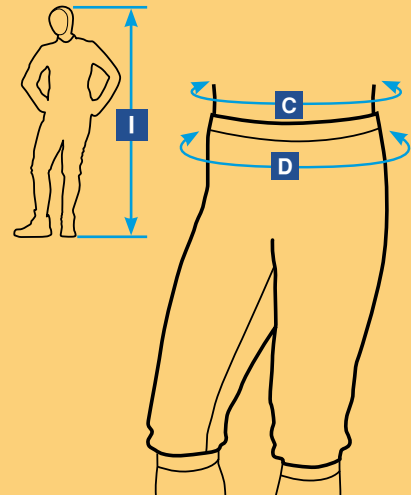

Men		Special long size					
Order size		94	98	102	106	110	114
Height cm	I	176-182	176-182	182-188	188-194	188-194	194-200
Chest cm	B	88-92	92-96	96-100	100-104	104-108	108-112
Waist cm	C	74-78	78-82	82-86	86-90	90-94	94-98
Hip cm	D	92-96	96-100	100-104	104-108	108-112	112-116
Lenght of the fencing jacket	E	57	58.5	60.5	61.5	63	64.5
Sleeve lenght	F	64	66.5	68	69.5	71	72.5

Underplastron (jacket sizes are indicated)							
Size	Mini	XS	S	M	L	XL	XXL
Children	128-146	152-158	164-170				
Women	36, 72	38, 76	40-42, 80-84	44-46, 88-92	48		
Men		46-48, 94-98	50-52, 102-106	52-54, 106-110	56-58, 114		

Breast protector (jacket sizes are indicated)				
Size	0	1	2	3
Girls	128-146	170		
Boys	128-164	170		
Women	36-38	40-44	46-48	
Men	46-52	54-58		

Chest padding for coach (jacket sizes are indicated)					
Size	S	M	L	XL	XXL
	46	48-50	52	54-56	58

Glove																							
Size No.	5	5,5	6	6,5	7	7,5	8	8,5	9	9,5	10	10,5	11	11,5									
Girth of hand without thumb X(cm)	15	16	16,5	17,5	19	20	21,5	23	23,5	25	27	28,5	30	32									
Shoe sizes																							
UK	2	3	3,5	4	4,5	5	5,5	6	6,5	7	7,5	8	8,5	9	9,5	10	10,5	11	11,5	12	12,5	13	13,5
Eur	34	35	36	36$\frac{2}{3}$	37$\frac{1}{3}$	38	38$\frac{2}{3}$	39$\frac{1}{3}$	40	40$\frac{2}{3}$	41$\frac{1}{3}$	42	42$\frac{2}{3}$	43$\frac{1}{3}$	44	44$\frac{2}{3}$	45$\frac{1}{3}$	46	46$\frac{2}{3}$	47$\frac{1}{3}$	48	48$\frac{2}{3}$	49$\frac{1}{3}$
Japan	210	215	220	225	230	235	240	245	250	255	260	265	270	275	280	285	290						
US	2.5	3.5	4	4.5	5	5.5	6	6.5	7	7.5	8	8.5	9	9.5	10	10.5	11	11.5	12	12.5	13	13.5	14

Mask sizes round 0 1 1PLUS 2
cm ≤ 58 59-64 65-69 70-74
From top of the head around the chin